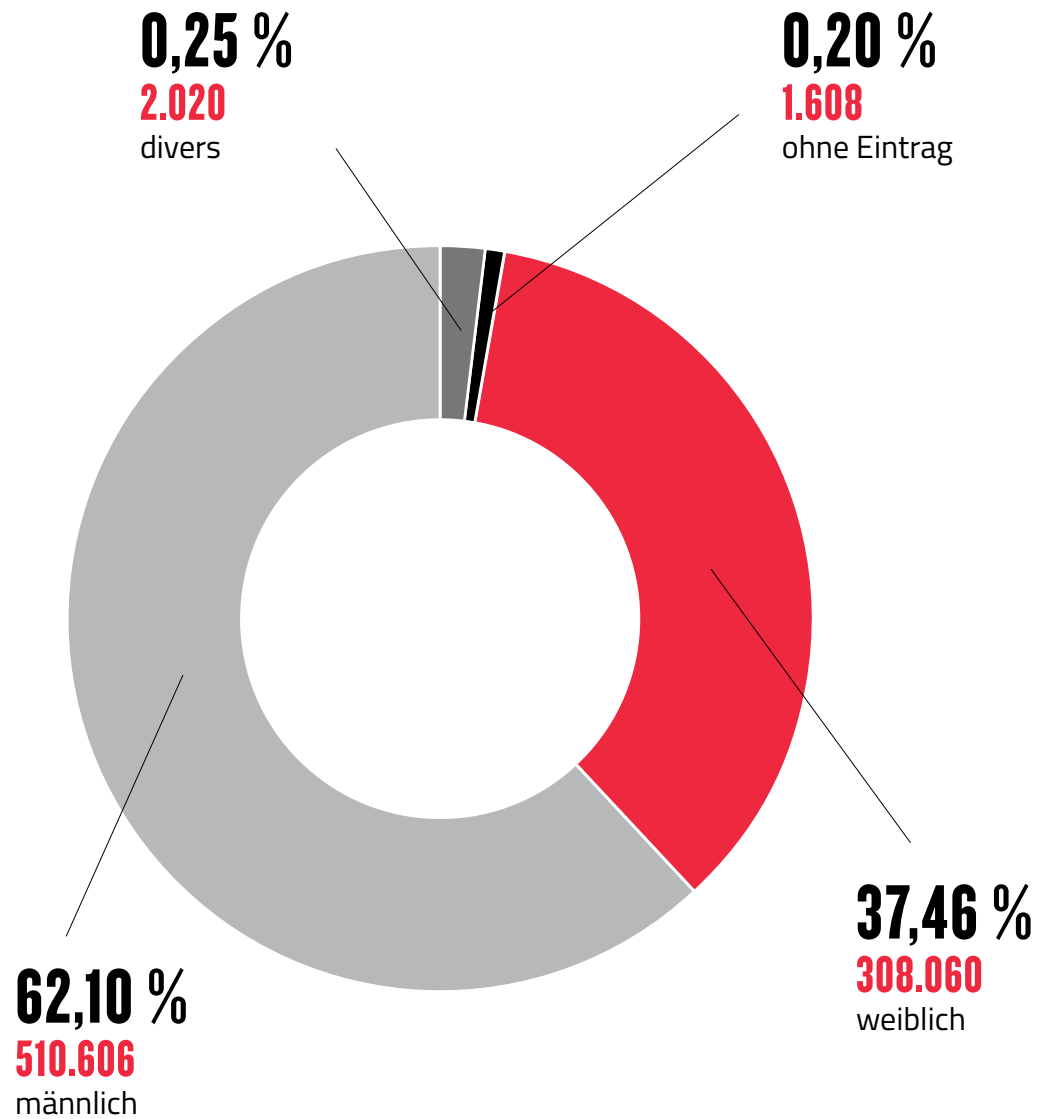

Landessportbund Berlin
Bestandserhebung 2026

Gesamtzahl Vereine und Verbände

2.300 Vereine

83 Verbände

Mitgliederentwicklung

822.294

2026

+1,59 % **809.436**
2025

Organisationsgrad des Sports in Berlin

21,01 %

Gesamtbevölkerung
Berlins

Kinder und Jugendliche 7 bis 18 Jahre

205.866

2026

+5,47 % **200.833**
2025

Mitgliederentwicklung

Organisationsgrad des Sports in Berlin

252,838

38.11 %

< 19 Jahre

569,456

17.52 %

≥ 19 Jahre

Geschlechterverteilung

Altersverteilung

Altersverteilung

M - männlich | W - weiblich | D - divers | OE - ohne Eintrag

Erwachsene

Altersverteilung

0 bis 6 Jahre

46.972

M **27.157**