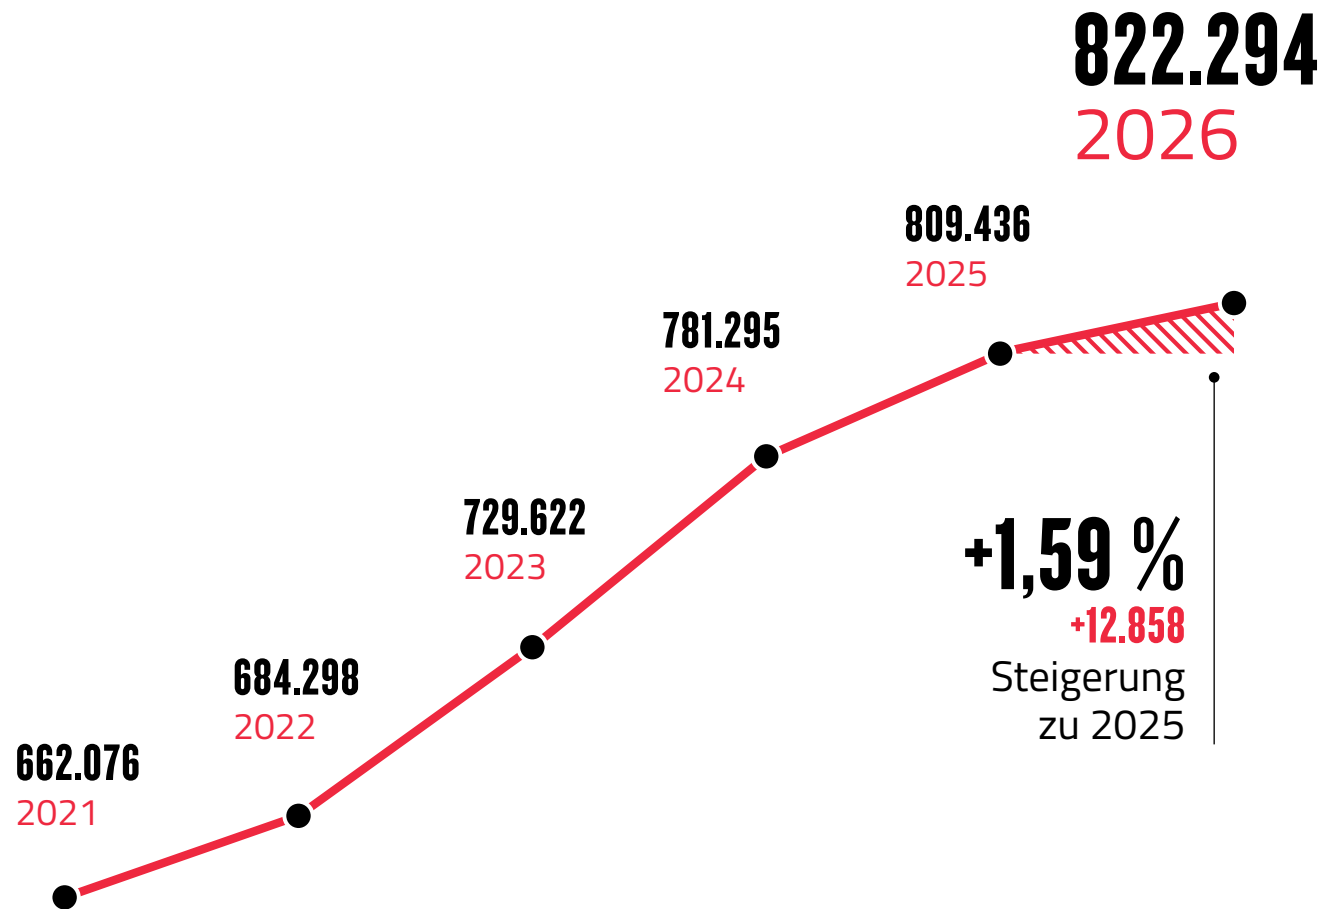

Landessportbund Berlin
Bestandserhebung 2026

Gesamtzahl Vereine und Verbände

2.300 Vereine

83 Verbände

Mitgliederentwicklung

822.294

2026

+1,59 % **809.436**
2025

Organisationsgrad des Sports in Berlin

21,01 %

Gesamtbevölkerung
Berlins

Kinder und Jugendliche 7 bis 18 Jahre

205.866

2026

+5,47 % **200.833**
2025

Mitgliederentwicklung

Organisationsgrad des Sports in Berlin

252,838

38.11 %

< 19 Jahre

569,456

17.52 %

≥ 19 Jahre

Geschlechterverteilung

Altersverteilung

Altersverteilung

M - männlich | W - weiblich | D - divers | OE - ohne Eintrag

Erwachsene

Altersverteilung

0 bis 6 Jahre

46.972

M **27.157**