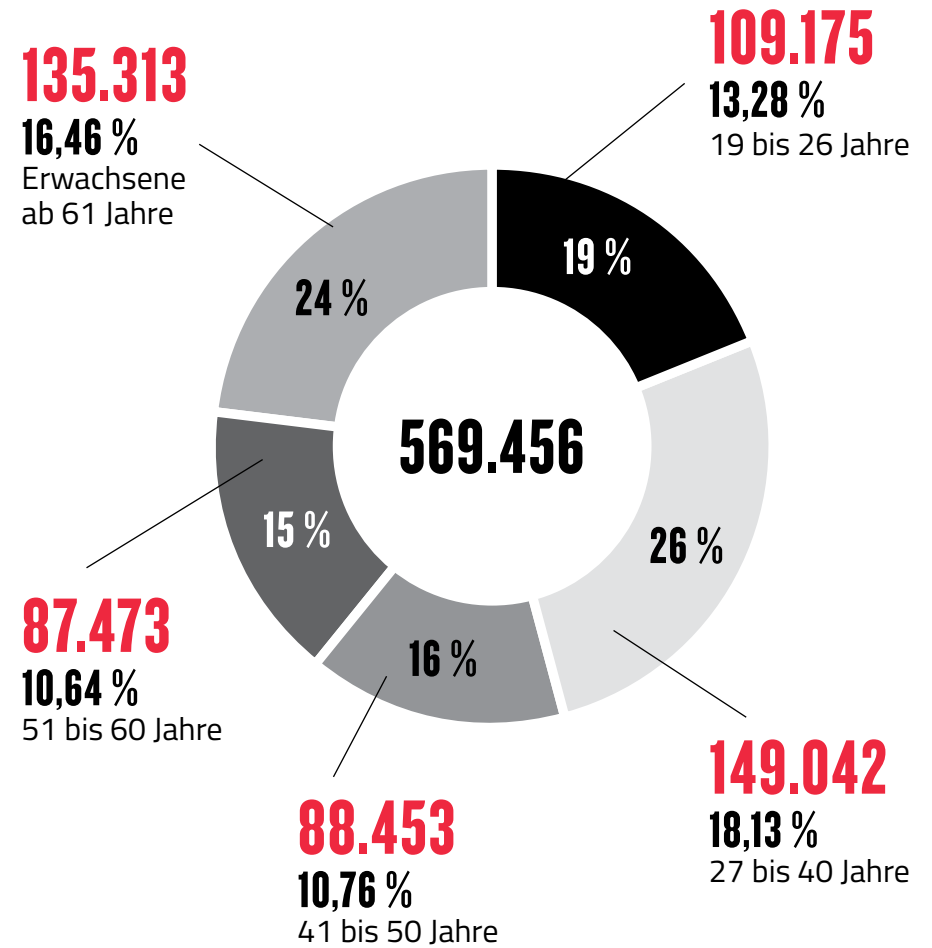

Landessportbund Berlin
Bestandserhebung 2026

Gesamtzahl Vereine und Verbände

2.300 Vereine

83 Verbände

Mitgliederentwicklung

822.294

2026

+1,59 % **809.436**
2025

Organisationsgrad des Sports in Berlin

252,838

38.11 %

< 19 Jahre

569,456

17.52 %

≥ 19 Jahre

Geschlechterverteilung

Altersverteilung

Altersverteilung

M - männlich | W - weiblich | D - divers | OE - ohne Eintrag

Erwachsene

Altersverteilung

0 bis 6 Jahre

46.972

M **27.157**

W **19.662**

* **153**

7 bis 14 Jahre

152.206

M **95.066**

W **56.815**

* **325**

15 bis 18 Jahre