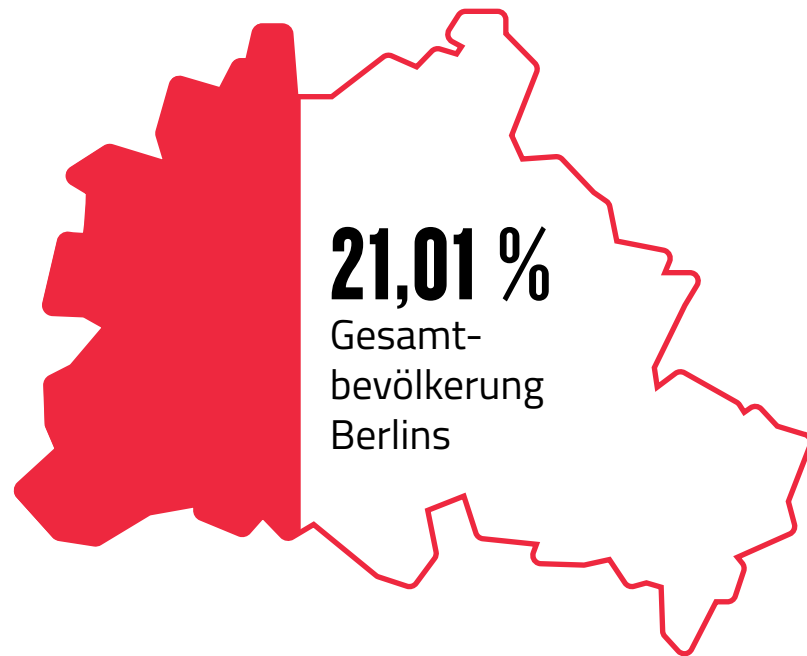

Landessportbund Berlin
Bestandserhebung 2026

Gesamtzahl Vereine und Verbände

2.300 Vereine

83 Verbände

Mitgliederentwicklung

822.294

2026

+1,59 % **809.436**
2025

Organisationsgrad des Sports in Berlin

21,01 %

Gesamtbevölkerung
Berlins

Kinder und Jugendliche 7 bis 18 Jahre

205.866

2026

+5,47 % **200.833**
2025

Mitgliederentwicklung

Organisationsgrad des Sports in Berlin

252,838

38.11 %

< 19 Jahre

569,456

17.52 %

≥ 19 Jahre

Geschlechterverteilung

Altersverteilung

Altersverteilung

M - männlich | W - weiblich | D - divers | OE - ohne Eintrag

Erwachsene

Altersverteilung

0 bis 6 Jahre

46.972

M **27.157**