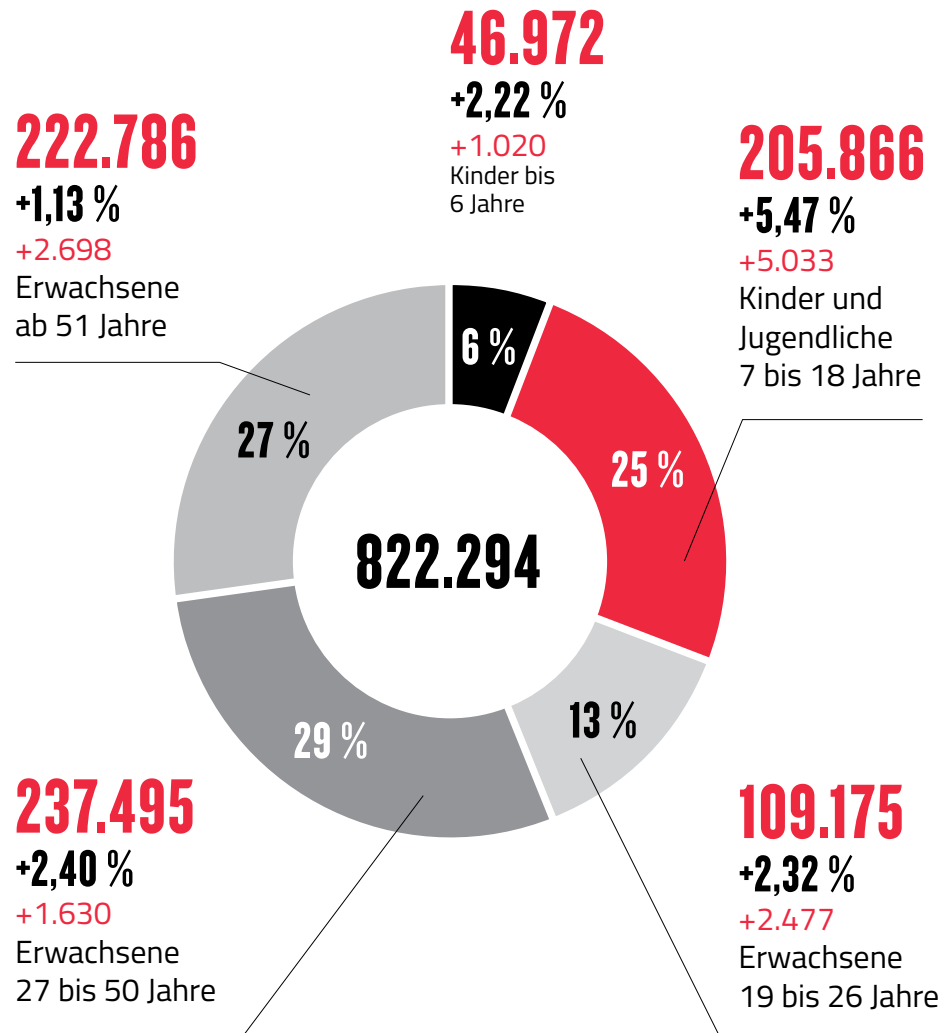

Landessportbund Berlin
Bestandserhebung 2026

Gesamtzahl Vereine und Verbände

2.300 Vereine

83 Verbände

Mitgliederentwicklung

822.294

2026

+1,59 % **809.436**
2025

Organisationsgrad des Sports in Berlin

21,01 %

Gesamtbevölkerung
Berlins

Kinder und Jugendliche 7 bis 18 Jahre

205.866

2026

+5,47 % **200.833**
2025

Mitgliederentwicklung

Organisationsgrad des Sports in Berlin

252,838

38.11 %

< 19 Jahre

569,456

17.52 %

≥ 19 Jahre

Geschlechterverteilung

Altersverteilung

Altersverteilung

M - männlich | W - weiblich | D - divers | OE - ohne Eintrag

Erwachsene

Altersverteilung

0 bis 6 Jahre

46.972

M **27.157**