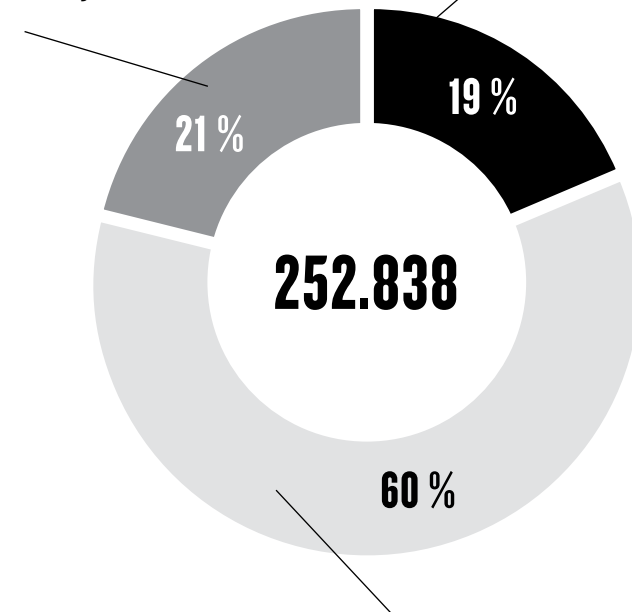

W **19.662**

* **153**

7 bis 14 Jahre

152.206

M **95.066**

W **56.815**

* **325**

15 bis 18 Jahre

53.660

M **35.513**

W **18.076**

* **71**

M - männlich | W - weiblich | * - Keine gesicherte Datenangabe

Kinder und Jugendliche

53.660

6,53 %
15 bis 18 Jahre

46.972

5,71 %
bis 6 Jahre

152.206

18,51 %
7 bis 14 Jahre

Die größten absoluten Zuwächse (Verbände)

Platz	Verband	Mitglieder
1	Berliner Fußball-Verband e. V.	241.282
2	Berliner Turn- und Freizeitsport-Bund e. V.	104.453
3	Hochschulsportverband Berlin e. V.	71.486
4	Tennis-Verband Berlin-Brandenburg e. V.	43.914
5	Landesverband Berlin des Deutschen Alpenvereins e. V.	35.369
6	Berliner Schwimm-Verband e. V.	30.300
7	Behinderten- und Rehabilitations-Sportverband Berlin e. V.	25.030
8	Berliner Basketball Verband e. V.	22.036
9	Betriebssportverband Berlin e. V.	18.633
10	Berliner Leichtathletik-Verband e. V.	16.534