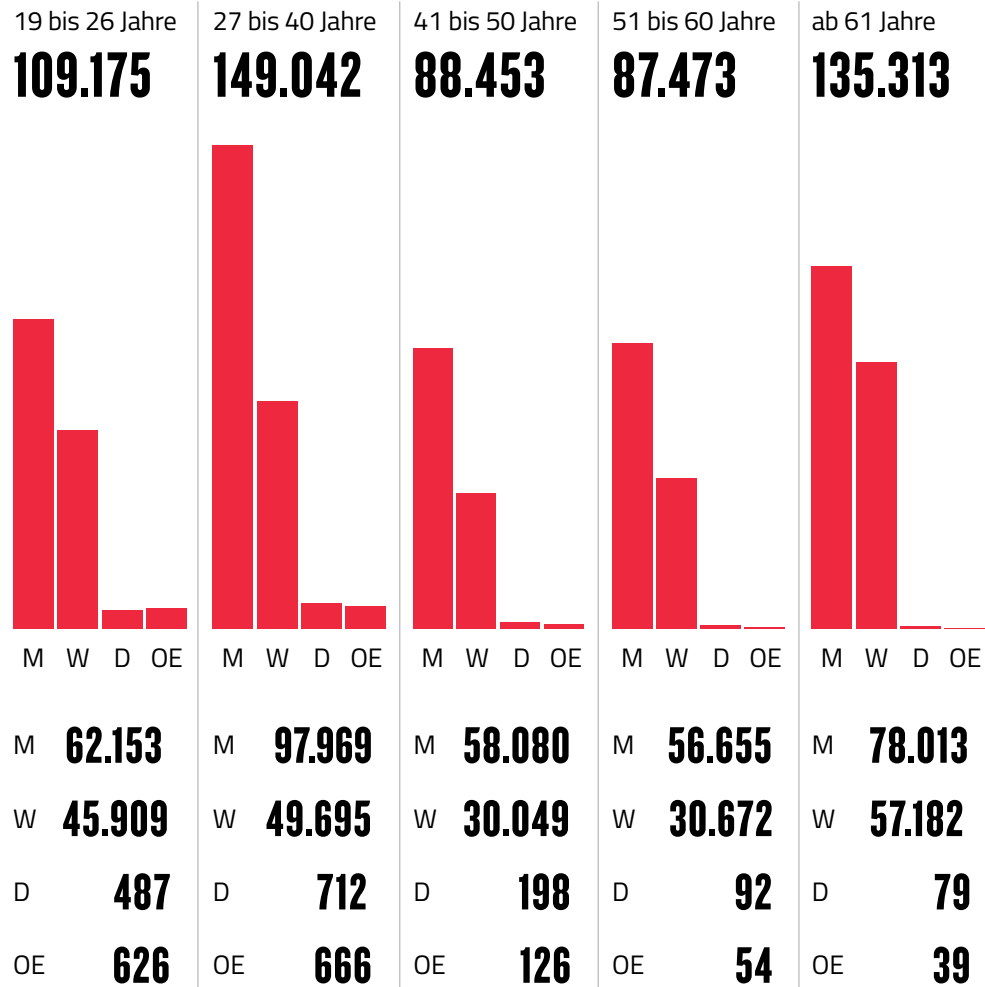

Organisationsgrad des Sports in Berlin

21,01 %

Gesamtbevölkerung
Berlins

Kinder und Jugendliche 7 bis 18 Jahre

205.866

2026

+5,47 % **200.833**
2025

Mitgliederentwicklung

Organisationsgrad des Sports in Berlin

252,838

38.11 %

< 19 Jahre

569,456

17.52 %

≥ 19 Jahre

Geschlechterverteilung

Altersverteilung

Altersverteilung

M - männlich | W - weiblich | D - divers | OE - ohne Eintrag

Erwachsene

Altersverteilung

0 bis 6 Jahre

46.972

M **27.157**

W **19.662**

* **153**

7 bis 14 Jahre

152.206

M **95.066**

W **56.815**

* **325**

15 bis 18 Jahre