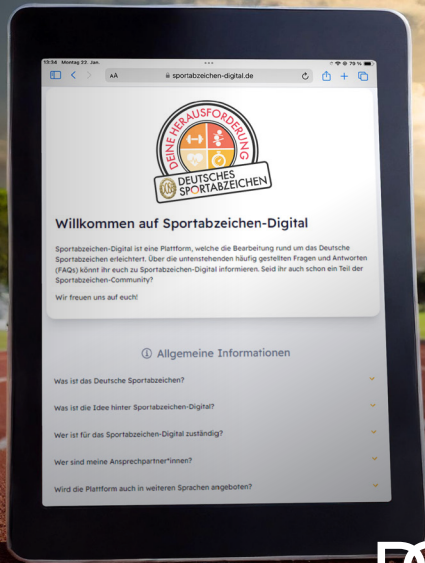

AUF DIE PLÄTZE, FERTIG ... DIGITAL!

Registriere dich jetzt auf
www.sportabzeichen-digital.de¹

¹ nicht teilnehmende Sportbünde: Baden-Württemberg, Bayern, Rheinland-Pfalz

WERDE TEIL DER SPORTABZEICHEN-COMMUNITY

Ob Sportler*in oder Prüfer*in – Hole dir dein individuelles Profil mit eindeutiger Sportabzeichen-ID.

- ✔ Individuelle Leistungsanforderungen einsehen
- ✔ Sportabzeichen-Treffs eintragen und finden
- ✔ Prüfungsfortschritt verfolgen und bereits abgelegte Sportabzeichen einsehen